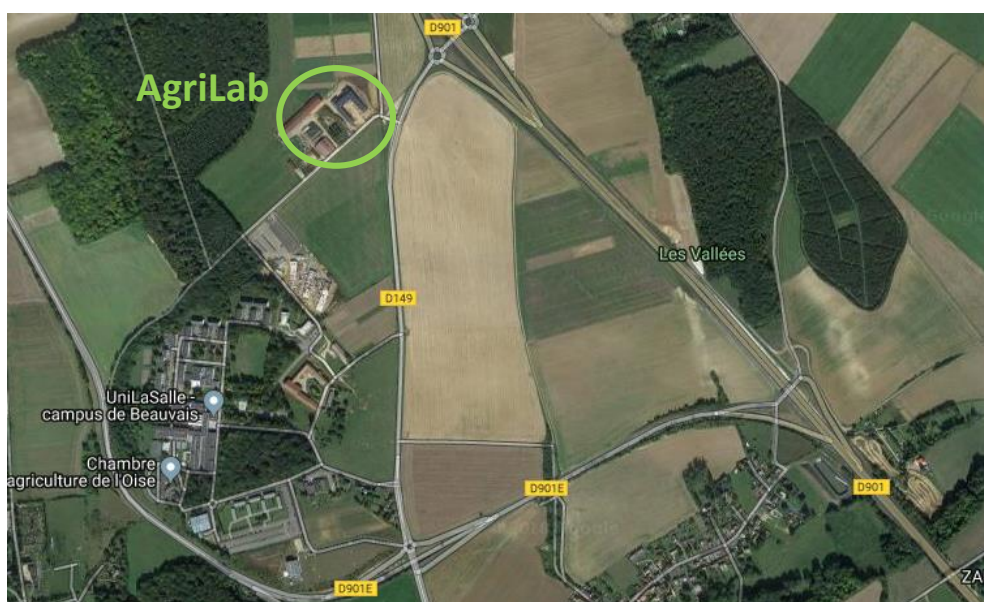

En voiture, prendre la sortie 15 sur l'A16 (Beauvais Centre), prendre la D 901 direction Centre hospitalier puis suivre les panneaux Campus UniLaSalle

Temps de trajet

- Paris : 1h20
- Amiens : 45min
- Lille : 2h